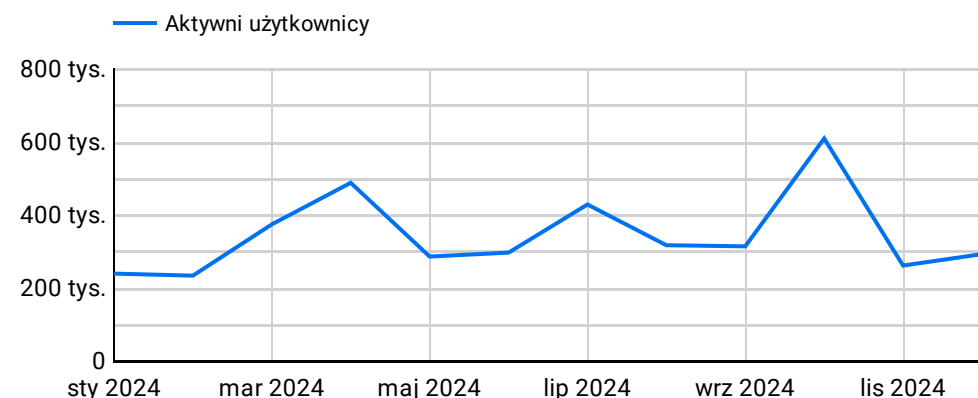

Wyświetlenia
15 745 316

Aktywni użytkownicy
3 369 976

Sesje
8 166 659

Średni czas trwania sesji
00:02:28

Zakres czasu

1 sty 2024 - 31 gru 2024

PŁEĆ UŻYTKOWNIKÓW

WIEK UŻYTKOWNIKÓW

URZĄDZENIA

Rok i miesiąc	Aktywni użytkownicy	Wyświetlenia	Sesje	Nowi użytkownicy	Sesje na użytkownika	Średni czas trwania sesji	Współczynnik odrzuceń
gru 2024	293 042	1 209 442	653 803	221 835	2,23	00:02:20	12,46%
lis 2024	261 766	1 148 293	574 413	196 162	2,19	00:02:32	17,14%
paź 2024	609 890	1 686 211	1 002 173	519 470	1,64	00:02:12	10,78%
wrz 2024	314 402	1 336 912	690 414	228 363	2,2	00:02:34	13,02%
sie 2024	317 426	1 256 230	684 469	230 332	2,16	00:02:21	13,28%
lip 2024	429 044	1 482 304	859 345	337 305	2	00:02:05	12,51%
cze 2024	297 189	1 263 232	660 330	229 528	2,22	00:02:20	12,12%
maj 2024	286 439	1 183 233	586 227	217 932	2,05	00:02:32	14,43%
kwi 2024	488 446	1 509 073	849 161	417 164	1,74	00:02:15	8,99%
mar 2024	374 559	1 284 095	709 757	305 066	1,89	00:02:36	9,3%
lut 2024	234 098	1 148 286	540 645	175 950	2,31	00:02:47	11,4%
sty 2024	239 659	1 238 005	549 256	177 615	2,29	00:02:45	12,09%