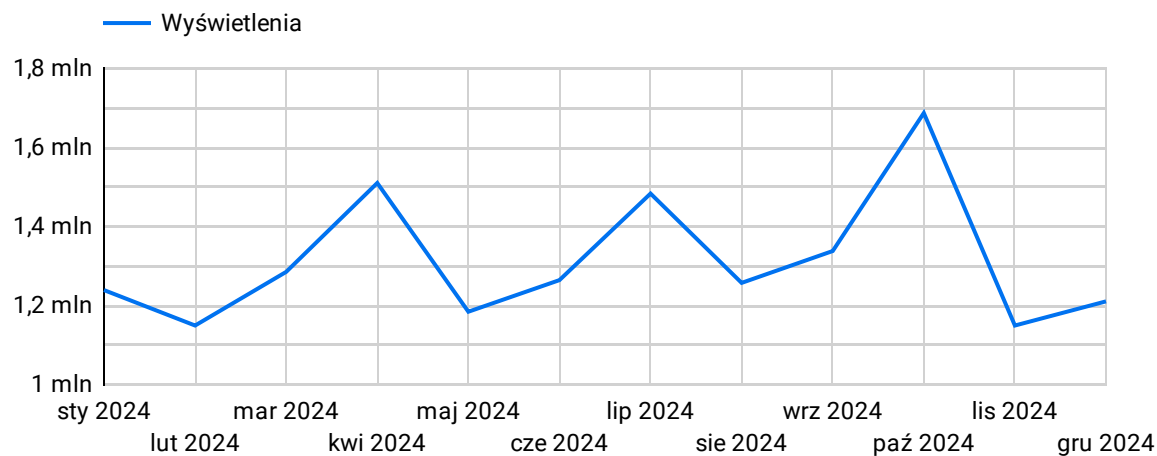

Wyświetlenia
15 745 316

Aktywni użytkownicy
3 369 976

Sesje
8 166 659

Średni czas trwania sesji
00:02:28

Zakres czasu

1 sty 2024 - 31 gru 2024

PŁEĆ UŻYTKOWNIKÓW

WIEK UŻYTKOWNIKÓW

URZĄDZENIA

Rok i miesiąc	Aktywni użytkownicy	Wyświetlenia	Sesje	Nowi użytkownicy	Sesje na użytkownika	Średni czas trwania sesji	Współczynnik odrzuceń
gru 2024	293 042	1 209 442	653 803	221 835	2,23	00:02:20	12,46%
lis 2024	261 766	1 148 293	574 413	196 162	2,19	00:02:32	17,14%
paź 2024	609 890	1 686 211	1 002 173	519 470	1,64	00:02:12	10,78%
wrz 2024	314 402	1 336 912	690 414	228 363	2,2	00:02:34	13,02%
sie 2024	317 426	1 256 230	684 469	230 332	2,16	00:02:21	13,28%
lip 2024	429 044	1 482 304	859 345	337 305	2	00:02:05	12,51%
cze 2024	297 189	1 263 232	660 330	229 528	2,22	00:02:20	12,12%
maj 2024	286 439	1 183 233	586 227	217 932	2,05	00:02:32	14,43%
kwi 2024	488 446	1 509 073	849 161	417 164	1,74	00:02:15	8,99%
mar 2024	374 559	1 284 095	709 757	305 066	1,89	00:02:36	9,3%
lut 2024	234 098	1 148 286	540 645	175 950	2,31	00:02:47	11,4%
sty 2024	239 659	1 238 005	549 256	177 615	2,29	00:02:45	12,09%