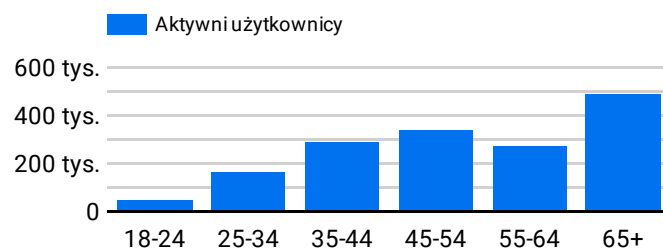

Wyświetlenia
15 745 316

Aktywni użytkownicy
3 369 976

Sesje
8 166 659

Średni czas trwania sesji
00:02:28

Zakres czasu

1 sty 2024 - 31 gru 2024

PŁEĆ UŻYTKOWNIKÓW

WIEK UŻYTKOWNIKÓW

URZĄDZENIA

Rok i miesiąc	Aktywni użytkownicy	Wyświetlenia	Sesje	Nowi użytkownicy	Sesje na użytkownika	Średni czas trwania sesji	Współczynnik odrzuceń
gru 2024	293 042	1 209 442	653 803	221 835	2,23	00:02:20	12,46%
lis 2024	261 766	1 148 293	574 413	196 162	2,19	00:02:32	17,14%
paź 2024	609 890	1 686 211	1 002 173	519 470	1,64	00:02:12	10,78%
wrz 2024	314 402	1 336 912	690 414	228 363	2,2	00:02:34	13,02%
sie 2024	317 426	1 256 230	684 469	230 332	2,16	00:02:21	13,28%
lip 2024	429 044	1 482 304	859 345	337 305	2	00:02:05	12,51%
cze 2024	297 189	1 263 232	660 330	229 528	2,22	00:02:20	12,12%
maj 2024	286 439	1 183 233	586 227	217 932	2,05	00:02:32	14,43%
kwi 2024	488 446	1 509 073	849 161	417 164	1,74	00:02:15	8,99%
mar 2024	374 559	1 284 095	709 757	305 066	1,89	00:02:36	9,3%
lut 2024	234 098	1 148 286	540 645	175 950	2,31	00:02:47	11,4%
sty 2024	239 659	1 238 005	549 256	177 615	2,29	00:02:45	12,09%