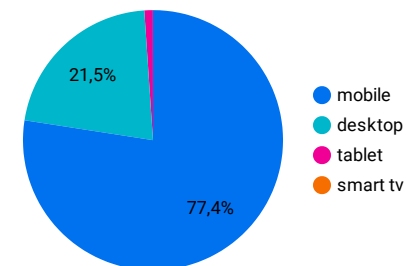

Wyświetlenia
15 745 316

Aktywni użytkownicy
3 369 976

Sesje
8 166 659

Średni czas trwania sesji
00:02:28

Zakres czasu

1 sty 2024 - 31 gru 2024

PŁEĆ UŻYTKOWNIKÓW

WIEK UŻYTKOWNIKÓW

URZĄDZENIA

Rok i miesiąc	Aktywni użytkownicy	Wyświetlenia	Sesje	Nowi użytkownicy	Sesje na użytkownika	Średni czas trwania sesji	Współczynnik odrzuceń
gru 2024	293 042	1 209 442	653 803	221 835	2,23	00:02:20	12,46%
lis 2024	261 766	1 148 293	574 413	196 162	2,19	00:02:32	17,14%
paź 2024	609 890	1 686 211	1 002 173	519 470	1,64	00:02:12	10,78%
wrz 2024	314 402	1 336 912	690 414	228 363	2,2	00:02:34	13,02%
sie 2024	317 426	1 256 230	684 469	230 332	2,16	00:02:21	13,28%
lip 2024	429 044	1 482 304	859 345	337 305	2	00:02:05	12,51%
cze 2024	297 189	1 263 232	660 330	229 528	2,22	00:02:20	12,12%
maj 2024	286 439	1 183 233	586 227	217 932	2,05	00:02:32	14,43%
kwi 2024	488 446	1 509 073	849 161	417 164	1,74	00:02:15	8,99%
mar 2024	374 559	1 284 095	709 757	305 066	1,89	00:02:36	9,3%
lut 2024	234 098	1 148 286	540 645	175 950	2,31	00:02:47	11,4%
sty 2024	239 659	1 238 005	549 256	177 615	2,29	00:02:45	12,09%