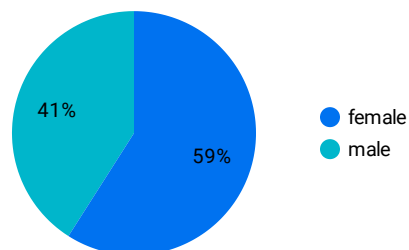

Wyświetlenia
15 745 316

Aktywni użytkownicy
3 369 976

Sesje
8 166 659

Średni czas trwania sesji
00:02:28

Zakres czasu

1 sty 2024 - 31 gru 2024

PŁEĆ UŻYTKOWNIKÓW

WIEK UŻYTKOWNIKÓW

URZĄDZENIA

Rok i miesiąc	Aktywni użytkownicy	Wyświetlenia	Sesje	Nowi użytkownicy	Sesje na użytkownika	Średni czas trwania sesji	Współczynnik odrzuceń
gru 2024	293 042	1 209 442	653 803	221 835	2,23	00:02:20	12,46%
lis 2024	261 766	1 148 293	574 413	196 162	2,19	00:02:32	17,14%
paź 2024	609 890	1 686 211	1 002 173	519 470	1,64	00:02:12	10,78%
wrz 2024	314 402	1 336 912	690 414	228 363	2,2	00:02:34	13,02%
sie 2024	317 426	1 256 230	684 469	230 332	2,16	00:02:21	13,28%
lip 2024	429 044	1 482 304	859 345	337 305	2	00:02:05	12,51%
cze 2024	297 189	1 263 232	660 330	229 528	2,22	00:02:20	12,12%
maj 2024	286 439	1 183 233	586 227	217 932	2,05	00:02:32	14,43%
kwi 2024	488 446	1 509 073	849 161	417 164	1,74	00:02:15	8,99%
mar 2024	374 559	1 284 095	709 757	305 066	1,89	00:02:36	9,3%
lut 2024	234 098	1 148 286	540 645	175 950	2,31	00:02:47	11,4%
sty 2024	239 659	1 238 005	549 256	177 615	2,29	00:02:45	12,09%