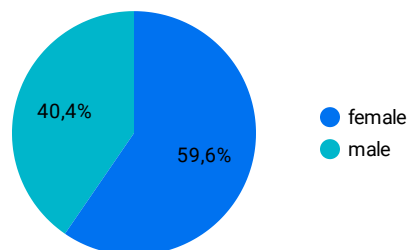

Wyświetlenia  
**15 882 953**

Aktywni użytkownicy  
**3 397 970**

Sesje  
**8 163 643**

Średni czas trwania sesji  
**00:02:27**

Zakres czasu

1 lis 2023 - 31 paź 2024

### PŁEĆ UŻYTKOWNIKÓW

### WIEK UŻYTKOWNIKÓW