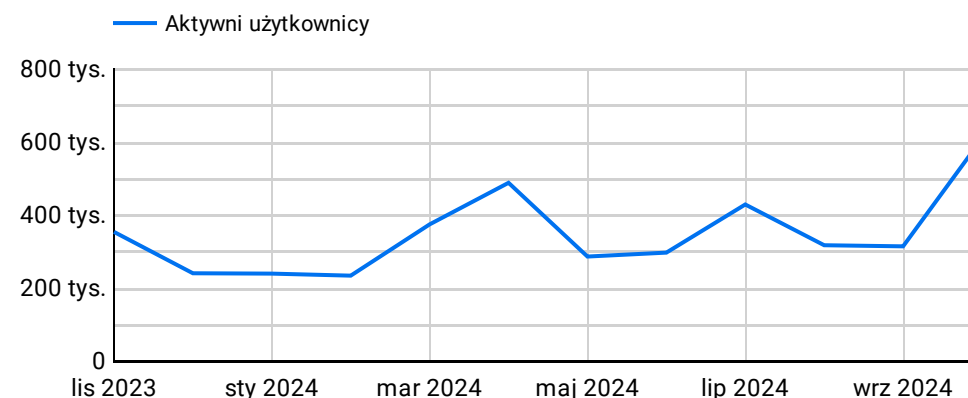

Wyświetlenia  
**15 882 953**

Aktywni użytkownicy  
**3 397 970**

Sesje  
**8 163 643**

Średni czas trwania sesji  
**00:02:27**

Zakres czasu

1 lis 2023 - 31 paź 2024

### PŁEĆ UŻYTKOWNIKÓW