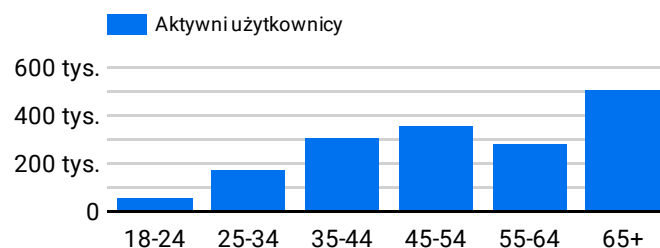

Wyświetlenia  
**15 882 953**

Aktywni użytkownicy  
**3 397 970**

Sesje  
**8 163 643**

Średni czas trwania sesji  
**00:02:27**

Zakres czasu

1 lis 2023 - 31 paź 2024

### PŁEĆ UŻYTKOWNIKÓW

### WIEK UŻYTKOWNIKÓW