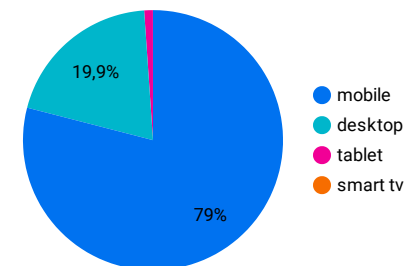

URZĄDZENIA

Rok i miesiąc	Aktywni użytkownicy	Wyświetlenia	Sesje	Nowi użytkownicy	Sesje na użytkownika	Średni czas trwania sesji	Współczynnik odrzuceń
paź 2024	609 890	1 686 211	1 002 173	519 470	1,64	00:02:12	10,78%
wrz 2024	314 402	1 336 912	690 414	228 363	2,2	00:02:34	13,02%
sie 2024	317 426	1 256 230	684 469	230 332	2,16	00:02:21	13,28%
lip 2024	429 044	1 482 304	859 345	337 305	2	00:02:05	12,51%
cze 2024	297 189	1 263 232	660 330	229 528	2,22	00:02:20	12,12%
maj 2024	286 439	1 183 233	586 227	217 932	2,05	00:02:32	14,43%
kwi 2024	488 446	1 509 073	849 161	417 164	1,74	00:02:15	8,99%
mar 2024	374 559	1 284 095	709 757	305 066	1,89	00:02:36	9,3%
lut 2024	234 098	1 148 286	540 645	175 950	2,31	00:02:47	11,4%
sty 2024	239 659	1 238 005	549 256	177 615	2,29	00:02:45	12,09%
gru 2023	240 619	1 098 438	534 625	156 257	2,22	00:02:22	9,82%
lis 2023	353 941	1 396 934	751 410	260 607	2,12	00:02:05	8,38%
Suma całkowita	3 397 970	15 882 953	8 163 643	3 255 589	2,4	00:02:27	11,99%